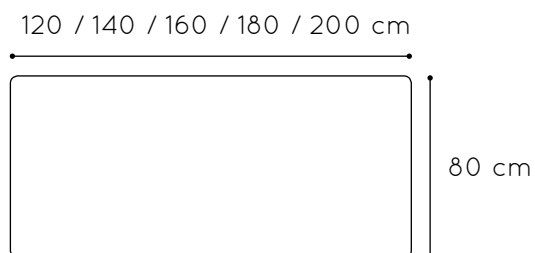

# Mesa extensible estructura REDONDA

Mesa de adulto extensible, compuesta por estructura de tubo metálico de Ø32x1,5 mm (Ø28x1,5 mm tubo interior), con perfiles laterales de 50x25x1,5 mm y por tapa en tablero MDF laminado de 21 mm de espesor con cantos redondeados y superficie y contratiro de laminado de alta presión (HPL).  
 Incorpora conteras niveladoras para evitar que cojee.  
 Acabado de estructura en pintura Epoxi.  
 Íntegramente desmontable, reduciendo así el impacto ambiental en su transporte.

## Medidas tablero

## Tallas

## Medidas

120 x 80 cm	500614.120
140 x 80 cm	500614.140
160 x 80 cm	500614.160
180 x 80 cm	500614.180
200 x 80 cm	500614.200