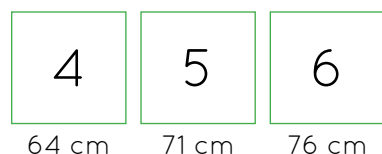

# Mesa extensible estructura REDONDA

Mesa de adulto extensible, compuesta por estructura de tubo metálico de Ø32x1,5 mm (Ø28x1,5 mm tubo interior), con perfiles laterales de 50x25x1,5 mm y por tapa en tablero MDF laminado de 21 mm de espesor con cantos redondeados y superficie y contratiro de laminado de alta presión (HPL).  
 Incorpora conteras niveladoras para evitar que cojee.  
 Acabado de estructura en pintura Epoxi.  
 Íntegramente desmontable, reduciendo así el impacto ambiental en su transporte.

## Medidas tablero

## Tallas

## Medidas

120 x 80 cm	500614.120
140 x 80 cm	500614.140
160 x 80 cm	500614.160
180 x 80 cm	500614.180
200 x 80 cm	500614.200